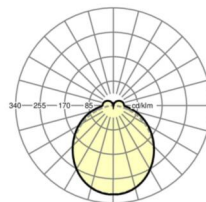

параметры

номер заказа	19470006160
код EAN	4020863406159
номер таможенного тарифа	94051190
Знак прохождения контроля	IP 20, класс защиты I, ENEC10 VDE, F, HACCP DIN10500/Food/IFS-пригодность для применения/BRC, Indoor, CE
Степень ударопрочности IK	IK03 (-20°C bis 40°C)
Температура окружения	ta -20°C в 40°C
Особые свойства	Готовность к IoT «Ready for IoT»
Гарантийный срок	5 лет
Государственные программы поддержки	BEG - государственные субсидии для энергосберегающих зданий (действительна только для Германии)

электротехника

Балласт	Электронный драйвер DALI2 (1 штука)
Мощность системы	37W
сетевое напряжение	230V/50Hz
автоматический предохранитель (пусковой ток)	20 штук/B10, 32 штук/B16, 33 штук/C10, 53 штук/C16
класс энергосбережения/Источник света	D

Оптика

Оснастка	LED, цветопередача/оттенок света CRI ≥ 80 / 6500K
Допуск для координаты цветности (MacAdam)	3SDCM
Номинальный световой поток	5472lm
Срок службы LED	50000h L80/B10 (Tq 40°C)
светоотдача светильников	146lm/W
Угол излучения	115° (C0) / 110° (C90)
UGR поп./вдоль	25.3 / 24.7

DEEP-LINK

<https://www.regiolum.de/ru/article/19470006160>

Ссылка	LED 6000lm 865
ηLB	100 %
Φ ↓/↑	90 % / 10 %
UGR поп./вдоль	25.3 / 24.7